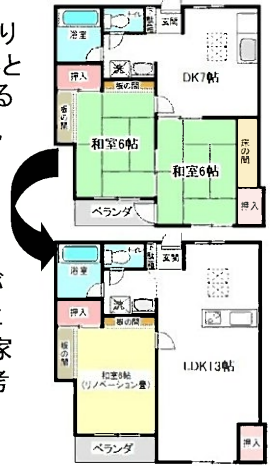

センター北店

2012年・忘年会

昨年、12月25日に(株)アーバン企画開発の大忘年会を開催致しました！例年、忘年会には日頃お世話になっている協力業者様や諸先生方を一年間の感謝を込めてお招きしております！ゲームや踊り、ジャズコンサート等々…盛りだくさんで、大いに盛り上がりました！

■物件の評価は間取りで決まる?! 狭くても使い易い部屋に人気は集中する!!

来店者がお部屋探してこられる条件の中に、建物の「**外観**」「**間取り**」「**設備・仕様**」などがありますが、特に「**間取り**」については、直接自分の居室にかかわる箇所なので、最も関心の高いところになります。近年、中古物件の「**間取り変更**」も珍しくなく、築15年以上の和室2部屋のある2DK物件などは、昨今のニーズを踏まえた1LDKに変更する事により、不人気物件から人気物件に転換させることが可能です。(右図参照)

また、忘れてはならないのが「**部屋の広さ**」を確保する為の設備配置です。人気のあるDK対面キッチンも、対面にこだわりすぎて、カウンターの反対側(食事をする部屋)の面積が「思った以上に狭かった」、という事も珍しくありません。また動線の考えられていない間取りも住むには使いづらく、スペースは広いながらも残念なケースもあります。例えば冷蔵庫置場がシンクから離れていたり、壁面が少なく家具が置けない間取り、DKの殆どの部分が各部屋につながる通路になって家具の配置が困難な間取り等があり、実際の案内の時にお客様から家具配置の質問を受けて我々も困ってしまう間取りも多々あります。自分が住む立場になって考えなければ、せっかくの資産価値を下げてしまいかねません。建築会社だけに任せるのではなく、実際に案内などをする賃貸仲介の専門家のチェックもお忘れなく!!

■話題沸騰中!! 「コンセプト賃貸って」?

「コンセプト賃貸」と言われる賃貸物件がブームになってきています。「**コンセプト賃貸**」とは、その名の通り、**ある特定の目的に合わせて作られた賃貸物件**です。例えば、同じ境遇(生活事情)である事が入居条件になったり、同じ目的(趣味、生きがい)を共有している人のみ住むことができる物件であったりその入居者の目的によって住み心地のよい環境に施された賃貸物件です。最近、話題となったのが、「**シングルマザー向けシェアハウス**」です。シングルマザーである事が条件で、同じ境遇同士でコミュニケーションを図り、育児の悩みの相談相手を得て安心した生活環境を提供する、賃貸住宅となっています。ソフト面のサービスとしては、週に2回提携のベビーシッターが訪問し、入居者の夕食の提供と子供の遊び相手や学習支援などをして、母親の自由な時間を確保する、などのサービスも喜ばれている様です。また、他にも以下のような「**コンセプト賃貸**」があります。