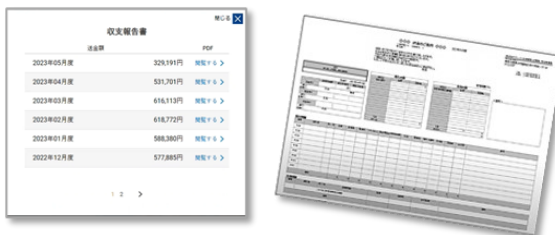

家主様WEBのサイトが開きます。

▼収支報告書 閲覧画面

▼各レポート・お知らせの閲覧はこちらから

詳しい動画での操作方法是
 こちらよりご覧ください！
 ※パソコン画面での視聴を推奨します

<https://youtu.be/H2AEp7VHUIw>